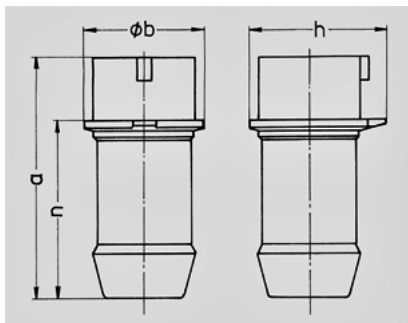

**Draaiveldtester - Bestelnr. 3460**

- volgens VDE 0413, deel 7, DIN-EN 61557-7

Technische informatie	
Ampere	32 A
Polen	4 p
Voltage	400 V
Uurstand	6 h
Hertz	50-60 Hz
Aansluittechniek	schroefklemmen
Contacten	standaard
Beschermingsgraad	IP 44

Tekening 2 MB 140	Amp.	16		32		63	
		4	5	4	5	4	5
Maten in mm	a	126	129	145	145	211	211
	b	60	65	66	74	100	100
	h	62	69	71	80	100	100
	n	90	93	99	99	145	145