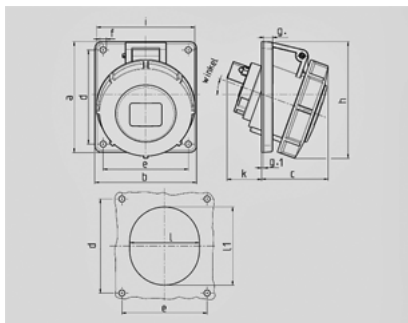

**Inbouwcontactdoos - Bestelnr. 1485**

- screw terminals
- 20° inclination
- 32A receptacles optional fitted with auxiliary contact

**Technische informatie**

Ampère	16 A
Polen	5 p
Voltage	400 V
Uurstand	6 h
Hertz	50-60 Hz
Aansluittechniek	schroefklemmen
Contacten	standaard
Beschermingsgraad	IP 67

Tekening 1 MB 251	Amp. Polen	16			32		
		3	4	5	3	4	5
<b>Maten in mm</b>	a	73,5	100	100	100	100	100
	b	64	92	92	92	92	92
	c	52	60	62	64	64	66
	d	60	85	85	85	85	85
	e	52	77	77	77	77	77
	f	5,5	5,5	5,5	5,5	5,5	5,5
	g	8	8	8	8	8	8
	g.1	2	2	2	2	2	2
	h	84	100	105	109	109	113
	i	78	85	96	103	103	110
	k	43	32	32	53	53	45
	l	52	55	65	67	67	72
	ll	60	63	72	82	82	85
	o	20°	20°	20°	20°	20°	20°
<b>Kabelaansluiting van/tot mm²</b>		1,5	1,5	1,5	2,5	2,5	2,5
		-4	-4	-4	-10	-10	-10