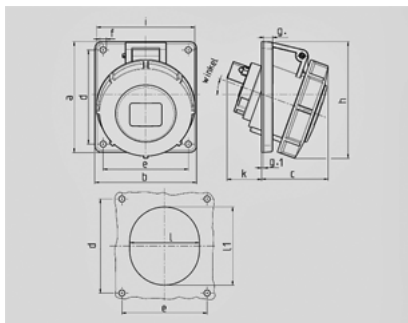

Inbouwcontactdoos - Bestelnr. 1475

- screw terminals
- 20° inclination
- 32A receptacles optional fitted with auxiliary contact

Technische informatie

Ampère	16 A
Polen	3 p
Voltage	230 V
Uurstand	6 h
Hertz	50-60 Hz
Aansluittechniek	schroefklemmen
Contacten	standaard
Beschermingsgraad	IP 67

Tekening 1 MB 251	Amp. Polen	16			32		
		3	4	5	3	4	5
Maten in mm	a	73,5	100	100	100	100	100
	b	64	92	92	92	92	92
	c	52	60	62	64	64	66
	d	60	85	85	85	85	85
	e	52	77	77	77	77	77
	f	5,5	5,5	5,5	5,5	5,5	5,5
	g	8	8	8	8	8	8
	g.1	2	2	2	2	2	2
	h	84	100	105	109	109	113
	i	78	85	96	103	103	110
	k	43	32	32	53	53	45
	l	52	55	65	67	67	72
	ll	60	63	72	82	82	85
	o	20°	20°	20°	20°	20°	20°
Kabelaansluiting van/tot mm²		1,5	1,5	1,5	2,5	2,5	2,5
		-4	-4	-4	-10	-10	-10