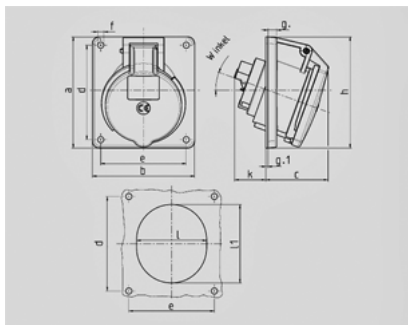

**Inbouwcontactdoos - Bestelnr. 1462**

- schroefklemmen
- geschikt voor doorlussen
- 20° hoek

**Technische informatie**

Ampère	16 A
Polen	3 p
Voltage	110 V
Uurstand	4 h
Hertz	50-60 Hz
Aansluittechniek	schroefklemmen
Contacten	standaard
Beschermingsgraad	IP 44

Tekening 1 MB 260	Amp. Polen	16			32		
		3	4	5	3	4	5
<b>Maten in mm</b>	<b>a</b>	73,5	100	100	100	100	100
	<b>b</b>	64	92	92	92	92	92
	<b>c</b>	50	59	58	62	62	61
	<b>d</b>	60	85	85	85	85	85
	<b>e</b>	52	77	77	77	77	77
	<b>f</b>	5,5	5,5	5,5	5,5	5,5	5,5
	<b>g</b>	7	8	8	8	8	8
	<b>g-1</b>	2	2	2	2	2	2
	<b>h</b>	79	100	100	103	103	106
	<b>k</b>	44	34	34	54	54	49
	<b>l</b>	52	55	65	67	67	72
	<b>ll</b>	60	63	72	82	82	85
	<b>o</b>	20°	20°	20°	20°	20°	20°
<b>Kabelaansluiting van/tot mm<sup>2</sup></b>		1,5	1,5	1,5	2,5	2,5	2,5
		-4	-4	-4	-10	-10	-10