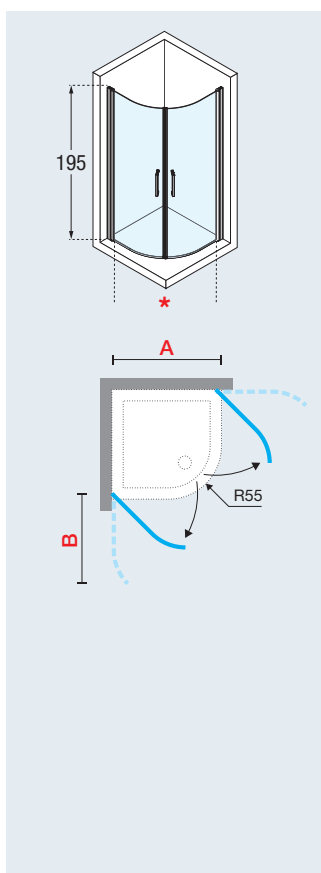

Afgerond profiel met scharnier
Profilé arrondi avec charnière

Handgreep
Poignée

Drempelloze entree
Entrée sans obstacles

Muursteun
Barre de renfort

GIADA R

195 cm

6 mm

3 cm

p. 47

¼ Ronde douchewand
Paroi ¼ de cercle

Afmetingen Dimensions (cm)		Instapruimte Passage		Code	Glassoort Vitrage	Kleuren / Prijs Couleurs / Prix		
A	R	*	B		1	A	B	K
74 ↔ 77	55	92	51	GIADNR80-	Transparant Transparent	Wit Blanc	Matchroom Silver	Chroom Chrome
84 ↔ 87	55	106	61	GIADNR90-				
94 ↔ 97	55	120	71	GIADNR100-				

VOORBEELD PRODUCTCODE:
EXEMPLE CODE PRODUIT:

GIADNR80-1A = GIADNR80- + 1 + A

De maten opnemen van muur tot de binnenrand van de douchebak. De cabine op de binnenrand van de douchebak plaatsen.
Prendre les mesures du mur au bord interne du receveur de douche. Installer la paroi sur le bord interne du receveur de douche.

OPTIONEEL / OPTIONS

Muursteen chroom
Barre de renfort chrome

Afmetingen <i>Dimensions</i>	Code	Prijs <i>Prix</i>
15 cm	R80LOU150-K	
25 cm	R80LOU250-K	
35 cm	R80LOU350-K	
45 cm	R80LOU450-K	

Muursteen 150 cm
(standaard geleverd met 100 cm)
Barre de renfort 150 cm
(livré d'origine en 100 cm)