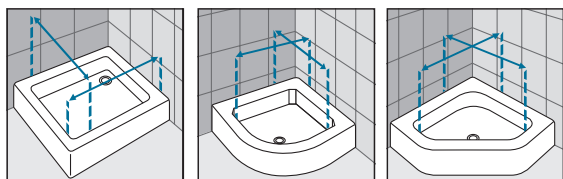

COD. B

Chroom
Chrome

COD. K

HANDGREEP / POIGNEE

Handgreep chroom
Poignée chrome

OPNEMEN VAN DE MATEN / RELEVER LES MESURES

De maten opnemen van muur tot de **binnenrand** van de douchebak.
*Prendre les mesures du mur au bord **interne** du receveur de douche.*

De maten opnemen van muur tot muur (boven, in het midden en beneden) waarna u de kleinste maat aanhoudt.
Prendre les mesures d'un mur à l'autre, en bas, en haut et au milieu et choisir la mesure inférieure.