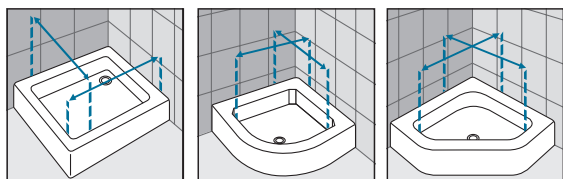

OPNEMEN VAN DE MATEN / RELEVER LES MESURES

De maten opnemen van muur tot de **binnenrand** van de douchebak.
*Prendre les mesures du mur au bord **interne** du receveur de douche.*

De maten opnemen van muur tot muur (boven, in het midden en beneden) waarna u de kleinste maat aanhoudt.
Prendre les mesures d'un mur à l'autre, en bas, en haut et au milieu et choisir la mesure inférieure.