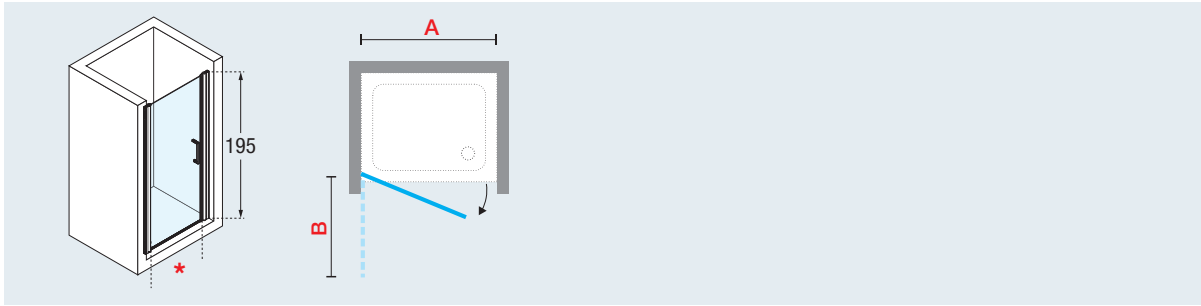

Afgerond profiel met scharnier
Profilé arrondi avec charnière

Handgreep
Poignée

Drempelloze entree
Entrée sans obstacles

Muursteun
Barre de renfort

GIADA 1B

Draaideur in nis
Porte pivotante en niche

| Afmetingen Dimensions (cm) | Instapruimte Passage | | Code | Links Gauche | Rechts Droite | Glassoort Vitrage | | Kleuren / Prijs Couleurs / Prix | | |
|----------------------------------|-------------------------|-----|------------------|-----------------|------------------|----------------------------|---------------|------------------------------------|---------------------|------------------|
| | A | * B | | S- | D- | 1 | 44 | A | B | K |
| 66 ↔ 69 | 50 | 46 | GIADN1B66 | | | Transparent Transparent | Band Satin | Wit Blanc | Matchroom Silver | Chroom Chrome |
| 69 ↔ 72 | 53 | 49 | GIADN1B69 | | | | | | | |
| 72 ↔ 75 | 56 | 52 | GIADN1B72 | | | | | | | |
| 75 ↔ 78 | 59 | 55 | GIADN1B75 | | | | | | | |
| 78 ↔ 81 | 62 | 58 | GIADN1B78 | | | | | | | |
| 81 ↔ 84 | 65 | 61 | GIADN1B81 | | | | | | | |
| 84 ↔ 87 | 68 | 64 | GIADN1B84 | | | | | | | |
| 87 ↔ 90 | 71 | 67 | GIADN1B87 | | | | | | | |
| 97 ↔ 100 | 81 | 77 | GIADN1B97 | | | | | | | |
| H 160 ↓ 195 L 57 ↔ 97 | SPECIAL | | GIADN1BSP | | | | | | | |

VOORBEELD PRODUCTCODE:
EXEMPLE CODE PRODUIT:

GIADN1B66S-1A = GIADN1B66 + S- + 1 + A

De maten opnemen van muur tot muur (boven, in het midden en beneden) waarna u de kleinste maat aanhoudt.
De deur op de binnenrand van de douchebak plaatsen.
Prendre les mesures d'un mur à l'autre, en bas, en haut et au milieu et choisir la mesure inférieure.
Installer la paroi sur le bord interne du receveur de douche.