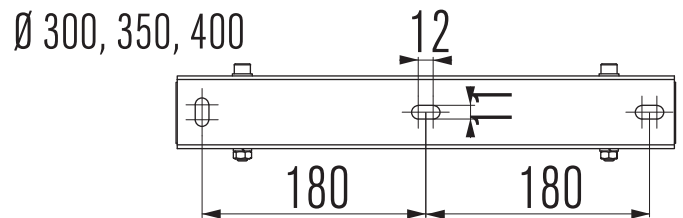

# ATMB

Wall band adjustable  
 Gebäudeabspannband verstellbar  
 Bride murale réglable  
 Muurbeugel verstelbaar

Ø	130	150	180	200	250	300	350*	400*
D	205	225	255	275	325	375	425	475
A	160	160	160	160	160	360	360	360
B	55	55	55	55	55	60	60	60
H	50-90	50-90	50-90	50-90	50-90	50-90	50-90	50-90