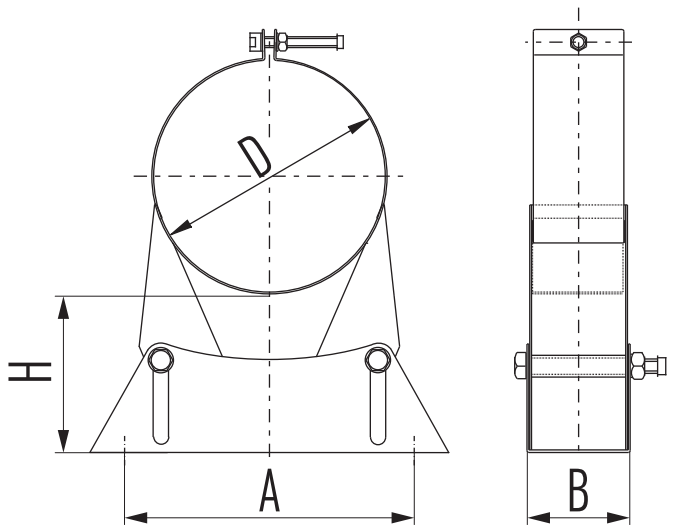

# ATMB

Wall band adjustable  
 Gebäudeabspannband verstellbar  
 Bride murale réglable  
 Muurbeugel verstelbaar

Ø	130	150	180	200	250	300	350*	400*
D	205	225	255	275	325	375	425	475
A	160	160	160	160	160	360	360	360
B	55	55	55	55	55	60	60	60
H	50-90	50-90	50-90	50-90	50-90	50-90	50-90	50-90