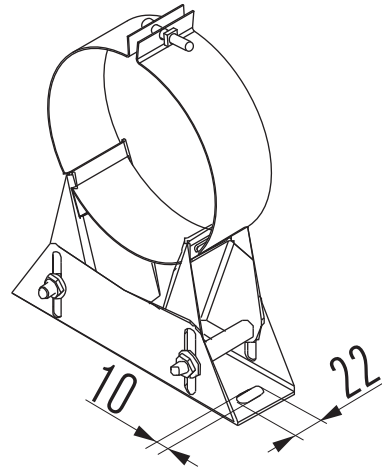

# ATMB

Wall band adjustable  
 Gebäudeabspannband verstellbar  
 Bride murale réglable  
 Muurbeugel verstelbaar

Ø	130	150	180	200	250	300	350*	400*
D	205	225	255	275	325	375	425	475
A	160	160	160	160	160	360	360	360
B	55	55	55	55	55	60	60	60
H	50-90	50-90	50-90	50-90	50-90	50-90	50-90	50-90