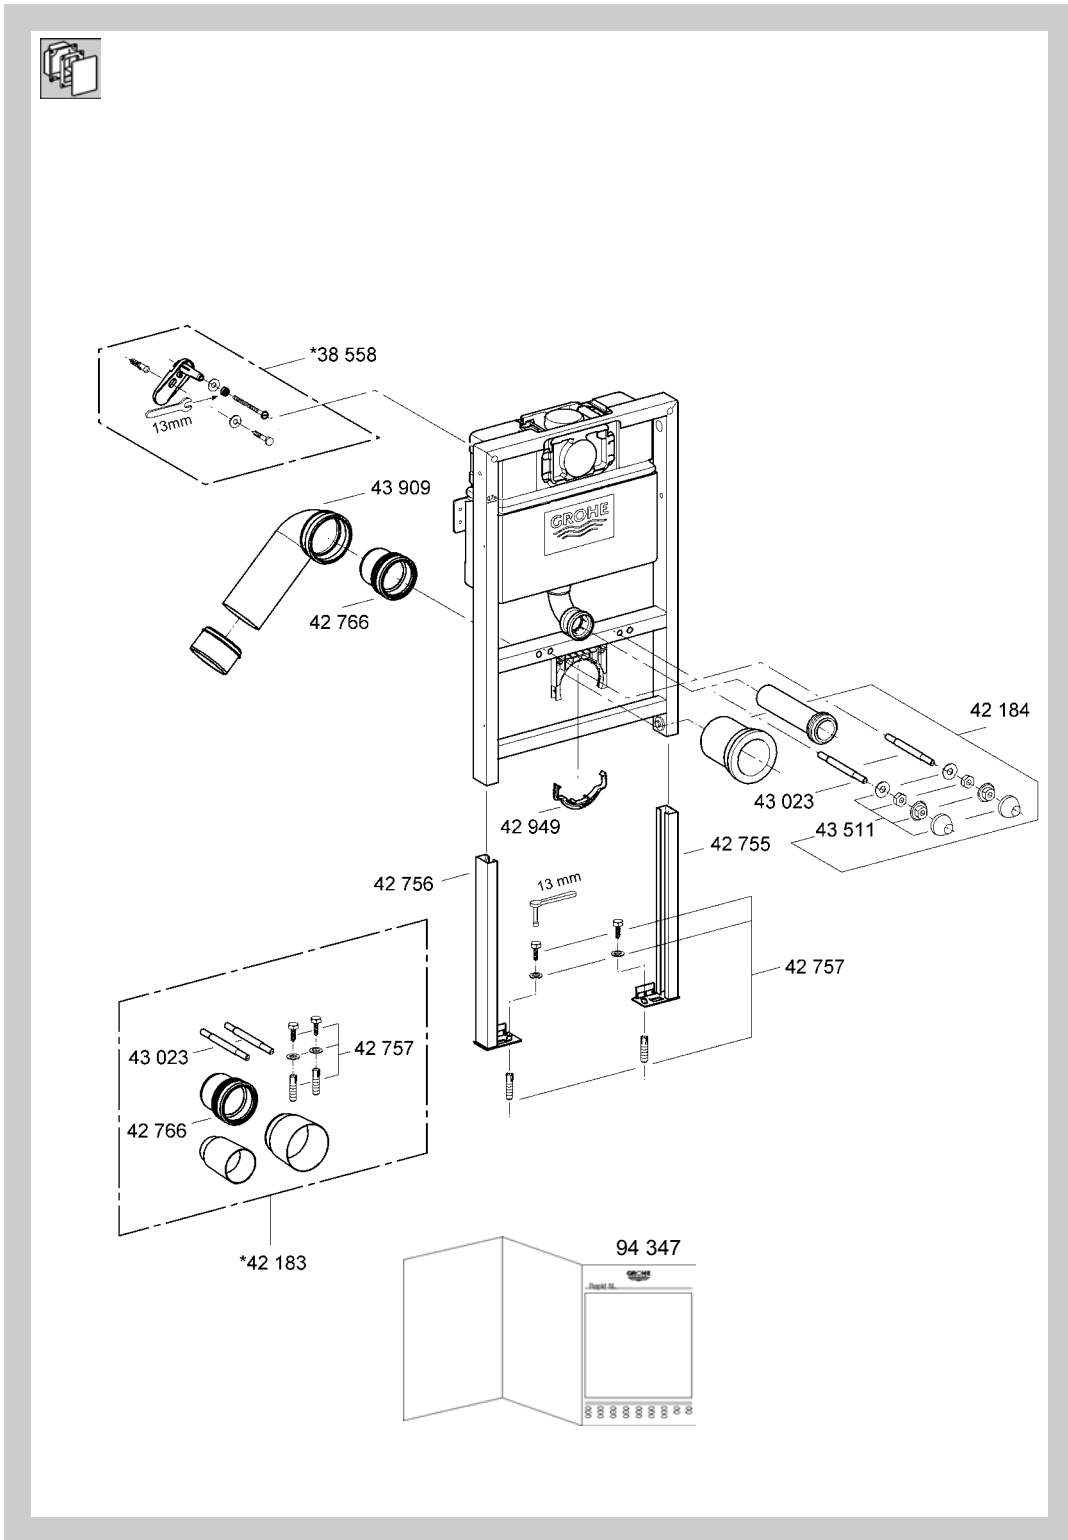

GROHE

Rapid SL

94.503.131/ÄM 200763/03.04

i

?

D

Grohe Deutschland
Vertriebs GmbH
Zur Porta 9
D-32457 Porta Westfalica
Tel.: 0 180 2 / 66 00 00
Fax: 0 180 2 / 66 11 11

A