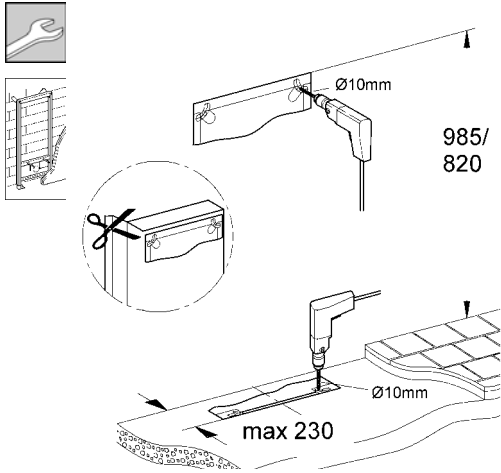

GROHE

Rapid SL

94.503.131/ÄM 200763/03.04

i

?

D

Grohe Deutschland
Vertriebs GmbH
Zur Porta 9
D-32457 Porta Westfalica
Tel.: 0 180 2 / 66 00 00
Fax: 0 180 2 / 66 11 11

A