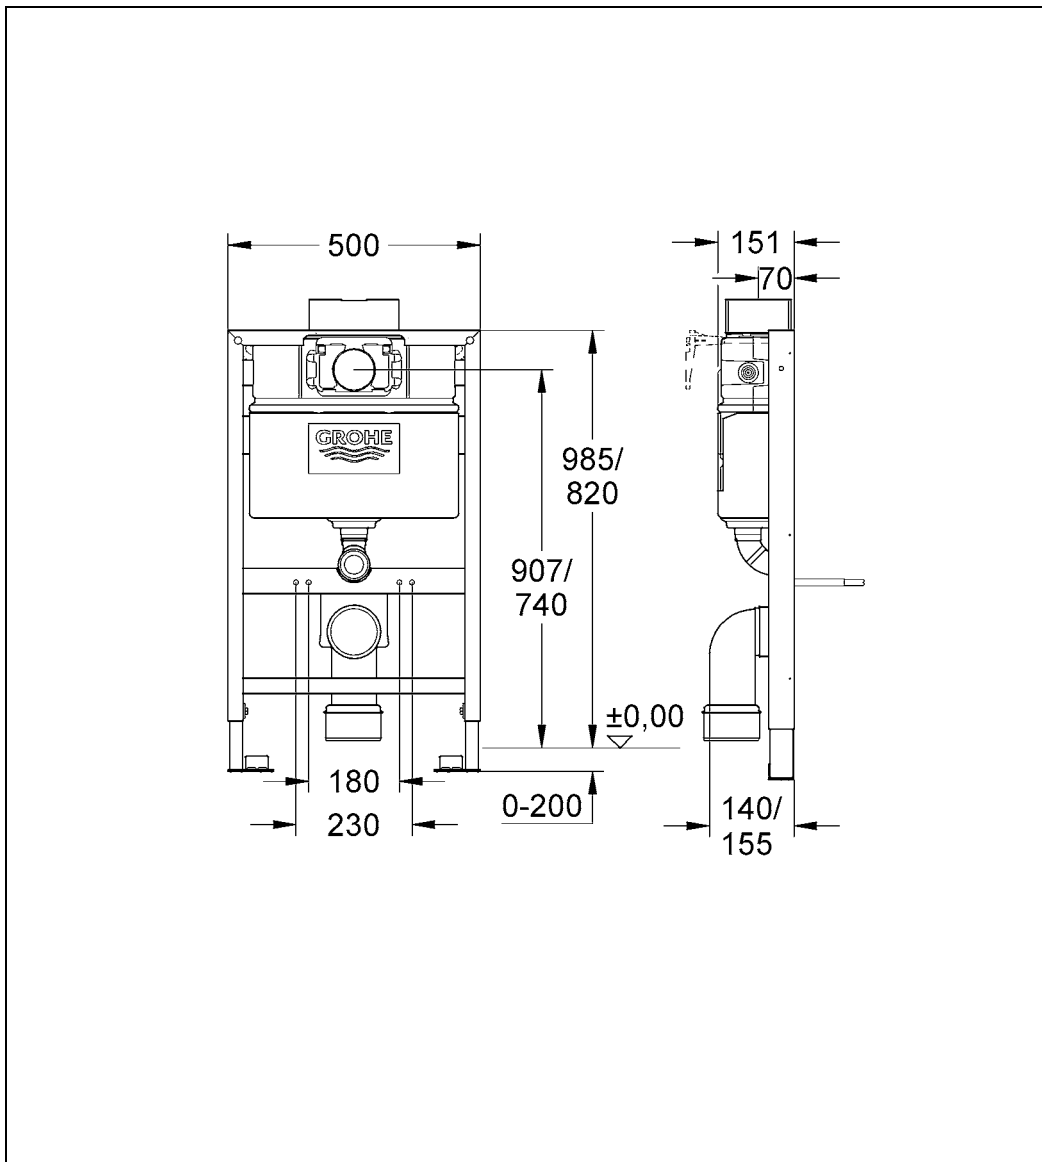

GROHE

Rapid SL

94.503.131/ÄM 200763/03.04

i

?

D

Grohe Deutschland
Vertriebs GmbH
Zur Porta 9
D-32457 Porta Westfalica
Tel.: 0 180 2 / 66 00 00
Fax: 0 180 2 / 66 11 11

A